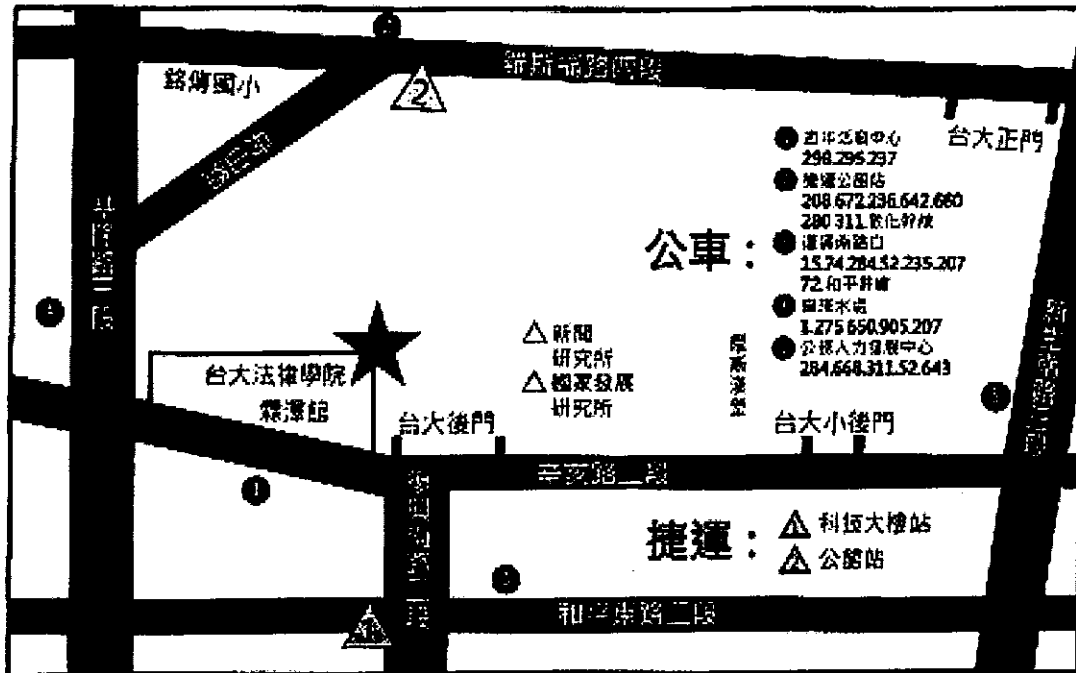

手機掃描右方 QR Code 直接連結至報名網址

八、位置圖

4

103年度智慧財產人員職能基準推廣暨能力認證考試說明會(台南場)

- 一、日期：103年5月5日(星期一) 下午 1:30 ~ 3:00
- 二、地點：國立成功大學力行校區孫運璿綠建築研究大樓
(綠色魔法學校)B1 第一會議室(台南市東區小東路 25 號，如下圖)
- 三、主講人：陳達仁教授
(國立臺灣大學機械工程學系、工業工程學研究所)
- 四、議題：職能基準運用與能力認證考試介紹、新命題方向說明&範例試題講解
- 五、參與對象：國內各大企業、事務所、中華民國專利師公會、大學技職校院、TIPA 培訓單位、個人
- 六、協辦單位：財團法人成大研究發展基金會
- 七、議程：