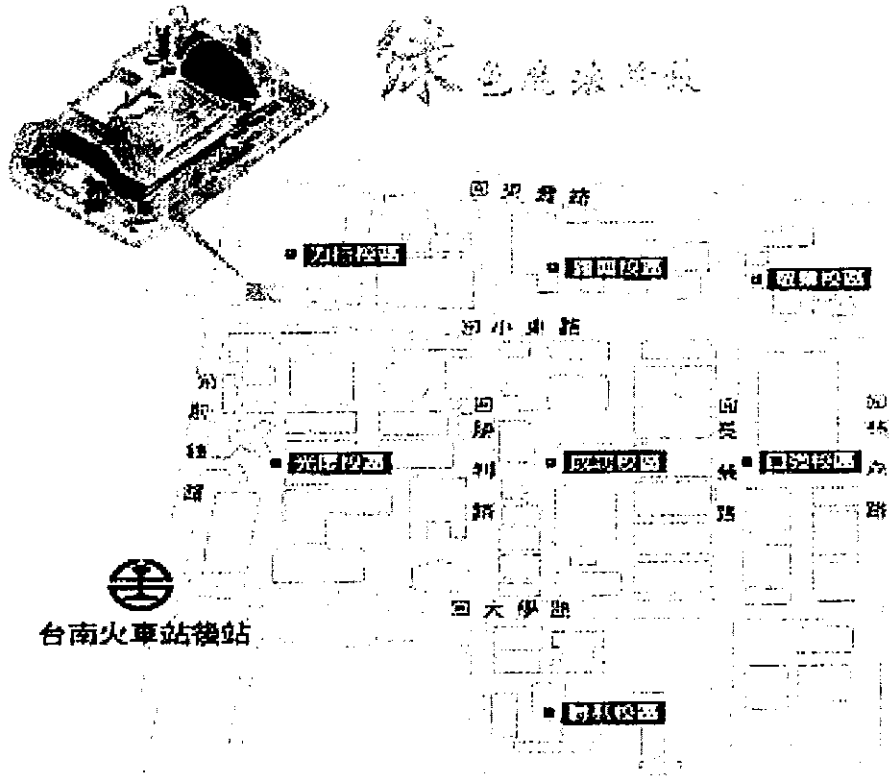

九、 交通方式&位置圖：

- 1.開車：中山高速公路-中華路-小東路-成大力行校區
- 2.台鐵：台南火車站後站出口-步行至成大力行校區約 10 分鐘
- 3.高鐵：台南高鐵站-火車沙崙線-台南火車站後站出口-步行至成大力行校區約 10 分鐘

台南火車站後站