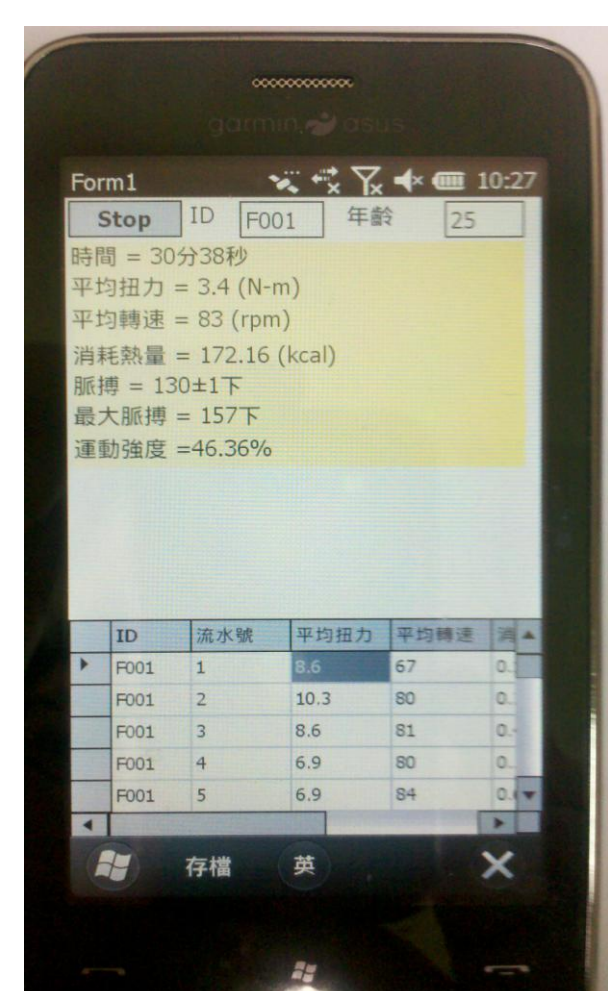

卡路里運動腳踏車

發明人:廖文輝

技術內容

本成果的這部卡路里腳踏車可以檢知踩踏扭力與心跳，透過藍芽無線將資料傳輸至智慧型手機。藉此可以計算乘騎者的消耗卡路里與運動量。

技術圖片

平均扭力與平均轉速曲線圖

心跳與消耗卡路里曲線圖

聯絡窗口：國立虎尾科技大學 智財技轉組 王偉儒

聯絡電話：05-6315561

網址：<http://nfu-test.eipm.com.tw/index.asp>